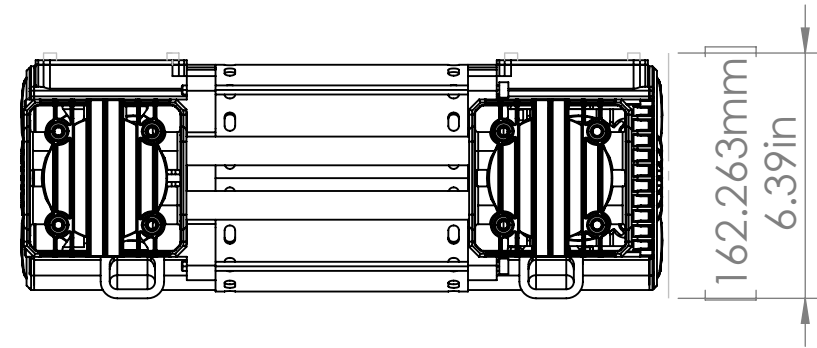

[289.000mm]  
11.38in

[120.000mm]  
4.72in

[162.263mm]  
6.39in

Weight: 58 lbs [26.3 kg]

[277.000mm]  
10.91in