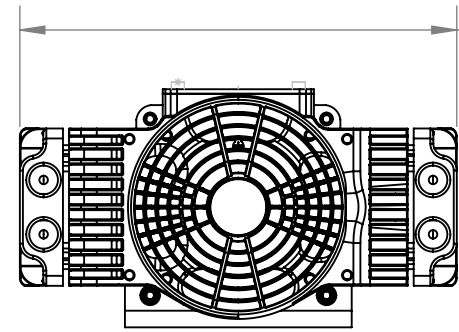

[289.000mm]  
11.38in

[120.000mm]  
4.72in

[162.263mm]  
6.39in

Weight: 58 lbs [26.3 kg]

[277.000mm]  
10.91in