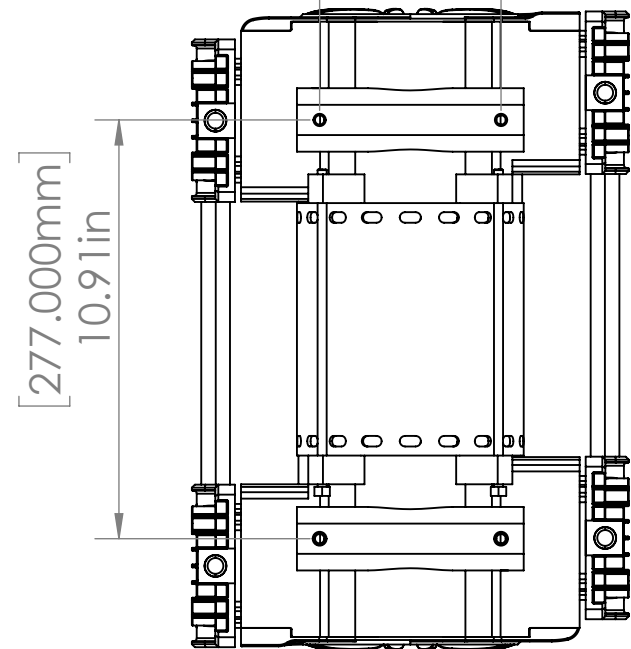

[289.000mm]  
11.38in

[120.000mm]  
4.72in

[162.263mm]  
6.39in

Weight: 58 lbs [26.3 kg]

[277.000mm]  
10.91in